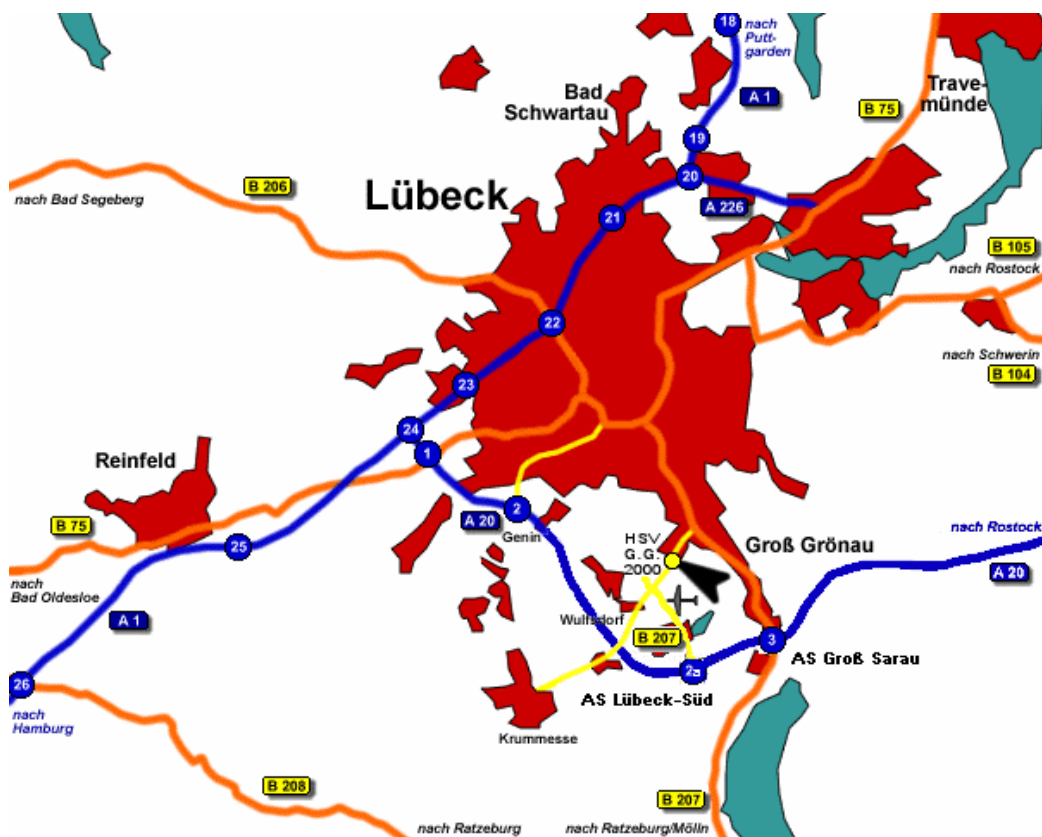

<b>vom Autobahnkreuz Lübeck zum HSV Groß Grönau 2000 e.V.</b>	Autobahnkreuz Lübeck - Richtung Rostock ; Ausfahrt Lübeck - Süd (2a); Richtung Flughafen fahren (B 207); B 207 Richtung Flughafen verlassen; vor dem Flughafen-Empfangsgebäude links abbiegen Richtung Uni-Klinikum; Unser Hundeverein liegt ca. 1,5 km weiter auf der rechten Seite  Es kann sehr gut der Ausschilderung zum Flughafen Lübeck-Blankensee gefolgt werden.
---	---